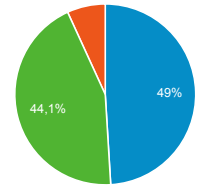

Appareils

■ desktop ■ mobile ■ tablet