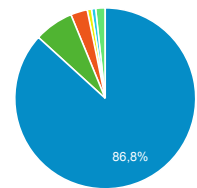

Sources

■ google ■ (direct) ■ bing
■ qwant.com ■ ecosia.org
■ Autres