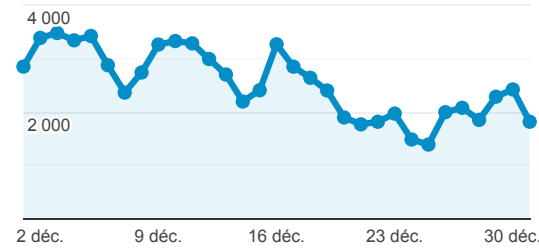

Valeur moy. pour la vue : 1,41
 (0,00 %)

Durée moyenne de visite

00:01:03

Valeur moy. pour la vue : 00:01:03
 (0,00 %)

Taux de rebond

37,47 %

Valeur moy. pour la vue : 37,47 %
 (0,00 %)

Nouvelles Visites

85,18 %

Valeur moy. pour la vue : 85,18 %
 (0,00 %)

Pages vues

110 672

% du total : 100,00 % (110 672)

Sessions

● Sessions

Appareils