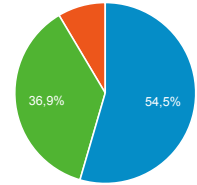

Appareils

■ desktop ■ mobile ■ tablet