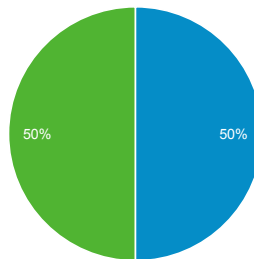

Rubriques

■ CHANGER SA CHAUDIERE, LES CHOIX CONSEILLES
■ REDACTIONNEL TENDANCES