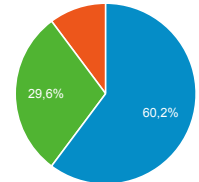

Appareils

■ desktop ■ mobile ■ tablet