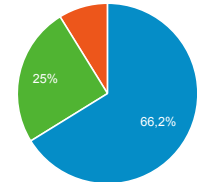

Appareils

desktop mobile tablet