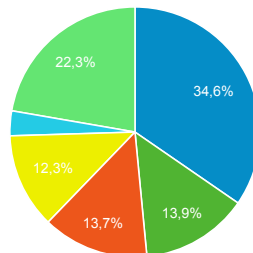

Rubriques

LEXIQUE REDACTIONNEL TENDANCES
REDACTIONNEL COMMENT FAIRE
REDACTIONNEL CHRONIQUE TECHNIQUE
CHAUFFAGE ELECTRIQUE EN RENOVATION
Autres