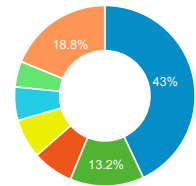

Pages vues

**110 297**  
% du total : 100,00 % (110 297)

Sessions

Sessions

Appareils

desktop mobile tablet

Sessions pour la dimension CLIENT

54952 508 65332  
50608 52146 50285  
Autres