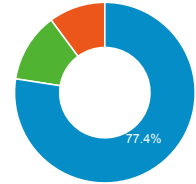

Pages vues

**110 297**  
% du total : 100,00 % (110 297)

Sessions

Sessions

Appareils

desktop mobile tablet

Sessions pour la dimension CLIENT

54952 508 65332  
50608 52146 50285  
Autres