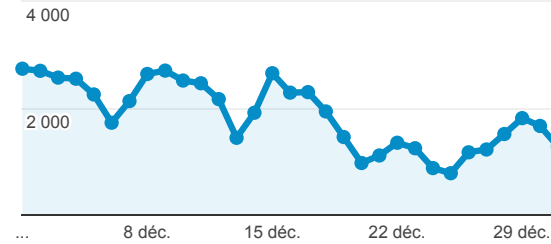

résumé mois

1 déc. 2014 - 31 déc. 2014

Toutes les sessions  
100,00 %

Visites

**58 133**  
% du total : 100,00 % (58 133)

Pages par visite

**1,90**  
Valeur moy. pour la vue : 1,90  
(0,00 %)

Durée moyenne de visite

**00:01:28**  
Valeur moy. pour la vue : 00:01:28  
(0,00 %)

Taux de rebond

**27,48 %**  
Valeur moy. pour la vue : 27,48 %  
(0,00 %)

% nouvelles visites

**85,54 %**  
Valeur moy. pour la vue : 85,54 %  
(0,00 %)

Pages vues

**110 297**  
% du total : 100,00 % (110 297)

Sessions

Sessions

Appareils

desktop mobile tablet

Sessions pour la dimension CLIENT

54952 508 65332  
50608 52146 50285  
Autres