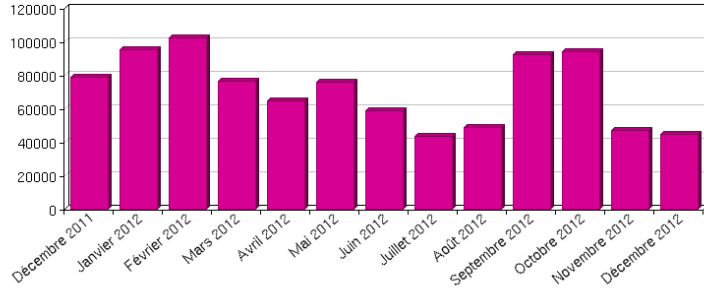

### NOMBRE MOYEN DE VISITES PAR JOUR NOMME SUR LA PERIODE DE REFERENCE (Semaines 48 à 52)

	TOTAL	MOYENNE	LUNDI-VENDREDI
Lundi	9 148	1 830	1 695
Mardi	8 955	1 791	
Mercredi	8 565	1 713	
Jeudi	8 414	1 683	
Vendredi	7 285	1 457	
			SAMEDI-DIMANCHE
Samedi	5 105	1 021	1 122
Dimanche	6 112	1 222	

### MOYENNE PAR SEMAINE SUR LA PERIODE DE REFERENCE (Semaines 48 à 52)

MOYENNE	SEMAINE
VISITES	10 717
VISITEURS	8 396

### MOYENNE PAR JOUR SUR LE MOIS CALENDRAIRE

MOYENNE	JOUR
VISITES	1 434
VISITEURS	1 149

**VISITES MENSUELLES : RAPPEL DES RESULTATS DES 12 DERNIERS MOIS**

Décembre	2011	78 587
Janvier	2012	95 488
Février	2012	102 320
Mars	2012	76 645
Avril	2012	64 427
Mai	2012	76 114
Juin	2012	59 076
Juillet	2012	43 526
Août	2012	48 831
Septembre	2012	92 196
Octobre	2012	94 123
Novembre	2012	46 963
Décembre	2012	44 442

**VISITEURS HEBDOMADAIRES : RAPPEL DES RESULTATS DES 52 DERNIERES SEMAINES : de la semaine 48 (2011) à la semaine 52 (2012)**

1	2012	17 352
2	2012	17 459
3	2012	18 163
4	2012	16 845
5	2012	21 718
6	2012	24 864
7	2012	19 381
8	2012	16 542
9	2012	15 011
10	2012	15 715
11	2012	14 950
12	2012	12 522
13	2012	12 199