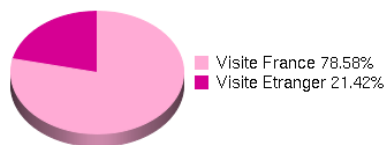

Rpartition géographique des visites

MOIS CALENDRAIRE : **Décembre 2012**
PERIODE DE REFERENCE : **Semaines 48 à 52**

TOTAL DES VISITES DU MOIS CALENDRAIRE	44 442
Dont Visites FRANCE :	34 923

NOMBRE DE VISITES ET VISITEURS PAR JOUR ET PAR SEMAINE

1- Visites hebdomadaires : total des visites sur la semaine

2- Visiteurs hebdomadaires : nombre de visiteurs dédoublés sur la semaine

3- Rapport visites / visiteurs : nombre moyen de visites effectuées par un visiteur hebdomadaire sur la semaine

Semaine 48		VISITES¹	VISITEURS²
Rapport³ Visites/Visiteurs	1,26	12 832	10 214
Lundi	26/11/2012	2 108	1 704
Mardi	27/11/2012	2 070	1 689
Mercredi	28/11/2012	1 964	1 615
Jeudi	29/11/2012	1 997	1 624
Vendredi	30/11/2012	1 739	1 425
Samedi	01/12/2012	1 281	1 053
Dimanche	02/12/2012	1 673	1 357

Semaine 49		VISITES¹	VISITEURS²
Rapport³ Visites/Visiteurs	1,30	13 523	10 439
Lundi	03/12/2012	2 389	1 923
Mardi	04/12/2012	2 603	1 950
Mercredi	05/12/2012	2 003	1 552
Jeudi	06/12/2012	1 994	1 642
Vendredi	07/12/2012	1 834	1 471
Samedi	08/12/2012	1 178	985
Dimanche	09/12/2012	1 522	1 193

Semaine 50		VISITES¹	VISITEURS²
Rapport³ Visites/Visiteurs	1,27	11 863	9 338
Lundi	10/12/2012	2 155	1 740
Mardi	11/12/2012	2 006	1 604
Mercredi	12/12/2012	1 895	1 499
Jeudi	13/12/2012	1 892	1 527
Vendredi	14/12/2012	1 603	1 323
Samedi	15/12/2012	1 054	867
Dimanche	16/12/2012	1 258	1 014

Semaine 51		VISITES¹	VISITEURS²
Rapport³ Visites/Visiteurs	1,28	9 227	7 217
Lundi	17/12/2012	1 860	1 486
Mardi	18/12/2012	1 699	1 383
Mercredi	19/12/2012	1 589	1 241
Jeudi	20/12/2012	1 431	1 170
Vendredi	21/12/2012	1 095	895
Samedi	22/12/2012	798	655
Dimanche	23/12/2012	755	583

Semaine 52		VISITES¹	VISITEURS²
Rapport³ Visites/Visiteurs	1,29	6 139	4 774
Lundi	24/12/2012	636	511
Mardi	25/12/2012	577	453
Mercredi	26/12/2012	1 114	891
Jeudi	27/12/2012	1 100	868
Vendredi	28/12/2012	1 014	802
Samedi	29/12/2012	794	637
Dimanche	30/12/2012	904	740

Semaine 1		VISITES¹	VISITEURS²
Rapport³ Visites/Visiteurs		736	602
Lundi	31/12/2012	736	602
Mardi			
Mercredi			
Jeudi			
Vendredi			
Samedi			
Dimanche			

NOMBRE MOYEN DE VISITES PAR JOUR NOMME SUR LA PERIODE DE REFERENCE (Semaines 48 à 52)

	TOTAL	MOYENNE	LUNDI-VENDREDI
Lundi	9 148	1 830	1 695
Mardi	8 955	1 791	
Mercredi	8 565	1 713	
Jeudi	8 414	1 683	
Vendredi	7 285	1 457	
			SAMEDI-DIMANCHE
Samedi	5 105	1 021	1 122
Dimanche	6 112	1 222	

MOYENNE PAR SEMAINE SUR LA PERIODE DE REFERENCE (Semaines 48 à 52)

MOYENNE	SEMAINE
VISITES	10 717
VISITEURS	8 396

MOYENNE PAR JOUR SUR LE MOIS CALENDRAIRE

MOYENNE	JOUR
VISITES	1 434
VISITEURS	1 149