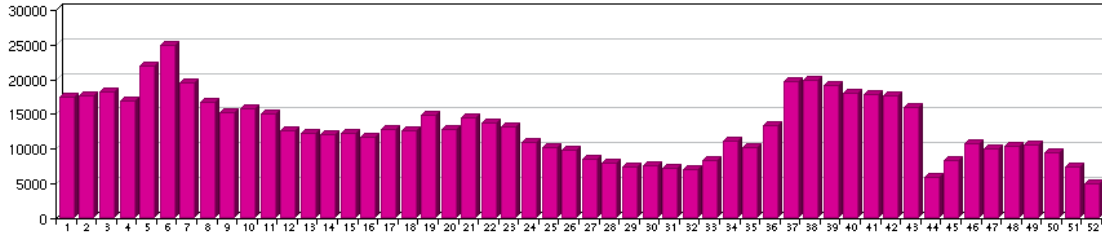

DOMAINES : Climamaison.com

DEFINITIONS :
Site internet : correspond à un contenu éditorial identifié par un ou plusieurs nom(s) de domaine permettant d'accéder à un contenu homogène uniquement hébergé sur le Web et accessible uniquement par une requête de type 'http' via un Navigateur Web. Un même logo principal se retrouve sur l'ensemble du contenu placé sous la responsabilité d'une même entité juridique.

Visite : acte de consultation d'au moins une page du site Internet effectué par un Visiteur Unique depuis un terminal connecté. Une absence d'activité sur le site Internet excédant trente minutes vaut pour fin de la Visite.

Visiteur : est l'identification d'un terminal connecté disposant d'un Navigateur Web, sans distinction de lieu et de mode de connexion, sur la période observée.

OBSERVATIONS EVENTUELLES - BUREAU NUMERIQUE :

Le Bureau OJD Numérique a contrôlé la fréquentation du site web en accord avec la procédure définie par son Règlement d'Application pour la certification des sites web. A l'issue de ce contrôle, il apparaît que les chiffres de fréquentation déclarés par le site web traduisent une réalité également constatée par le contrôle, et ne révèlent pas d'anomalie dans la mesure.

Fait à Paris, le 04/01/2013

Patrick BARTEMENT
Directeur Général

Membre fondateur de l'International Federation of Audit Bureaux of Circulations*