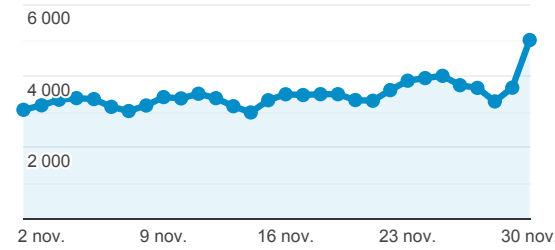

Valeur moy. pour la vue : 1,30
 (0,00 %)

Durée moyenne de visite

00:00:58

Valeur moy. pour la vue : 00:00:58
 (0,00 %)

Taux de rebond

37,89 %

Valeur moy. pour la vue : 37,89 %
 (0,00 %)

Nouvelles Visites

86,65 %

Valeur moy. pour la vue : 86,65 %
 (0,00 %)

Pages vues

135 358

% du total : 100,00 % (135 358)

Sessions

Sessions

Appareils