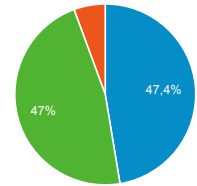

Appareils

mobile desktop tablet