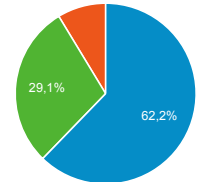

Appareils

■ desktop ■ mobile ■ tablet