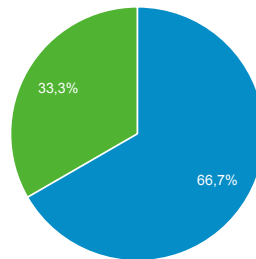

Rubriques

■ CHEMINEES ET INSERTS
■ REDACTIONNEL TENDANCES