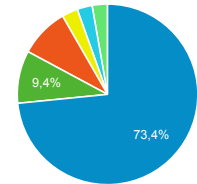

Sources

google images.google.fr
(direct) images.google
bing Autres