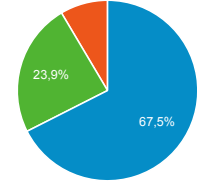

Appareils

desktop mobile tablet