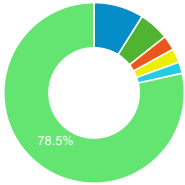

Taux de rebond

27,43 %

Moyenne du site : 27,43 % (0,00 %)

Pages/visite

1,89

Moyenne du site : 1,89 (0,00 %)

Analyse par Villes

- Paris
- (not set)
- Toulouse
- Lyon
- Nantes
- Autres

Visites

● Sessions

Provenance