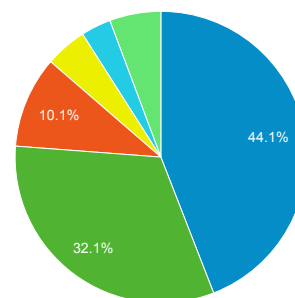

68,39 %

Moyenne du site : 68,39 % (0,00 %)

Pages/visite

2,11

Moyenne du site : 2,11 (0,00 %)

Analyse par Villes

- Paris
- Lyon
- Toulouse
- Rennes
- Nantes
- Autres

Visites

● Visites

Rubriques les plus consultées

- ACTUALITE
- DOSSIER
- DIVERS
- INNOVATION
- LIVRET
- Autres

Visites par Supports

- google
- (direct)
- google.fr
- bing
- yahoo
- Autres