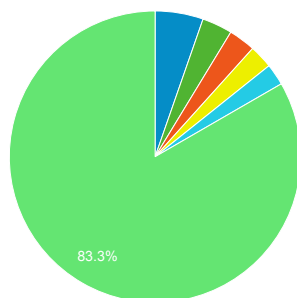

68,39 %

Moyenne du site : 68,39 % (0,00 %)

Pages/visite

2,11

Moyenne du site : 2,11 (0,00 %)

Analyse par Villes

- Paris
- Lyon
- Toulouse
- Rennes
- Nantes
- Autres

Visites

● Visites

Rubriques les plus consultées

- ACTUALITE
- DOSSIER
- DIVERS
- INNOVATION
- LIVRET
- Autres

Visites par Supports

- google
- (direct)
- google.fr
- bing
- yahoo
- Autres