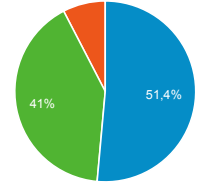

Appareils

■ desktop ■ mobile ■ tablet