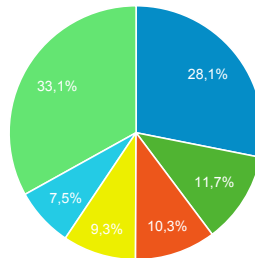

Rubriques

■ /consulter_savoir_faire/
■ /actualite_experts/
■ /cours/
■ /consulter_parole_expert/
■ /lexique/
■ Autres