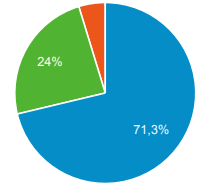

Appareils

■ desktop
■ mobile
■ tablet