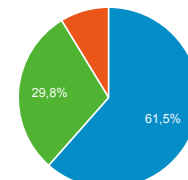

Appareils

■ desktop ■ mobile ■ tablet