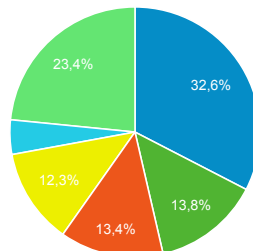

Rubriques

- LEXIQUE
- REDACTIONNEL TENDANCES
- REDACTIONNEL COMMENT FAIRE
- REDACTIONNEL CHRONIQUE TECHNIQUE
- CHAUFFAGE ELECTRIQUE EN RENOVATION
- Autres