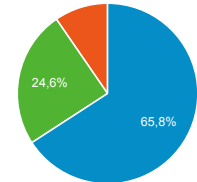

Appareils

- desktop
- mobile
- tablet