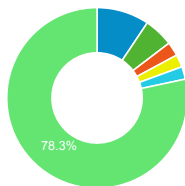

Taux de rebond

27,77 %

Moyenne du site : 27,77 % (0,00 %)

Pages/visite

1,90

Moyenne du site : 1,90 (0,00 %)

Analyse par Villes

- Paris
- (not set)
- Lyon
- Toulouse
- Nantes
- Autres

Visites

● Sessions

Rubriques

Aucune donnée n'est disponible pour cet affichage

Provenance