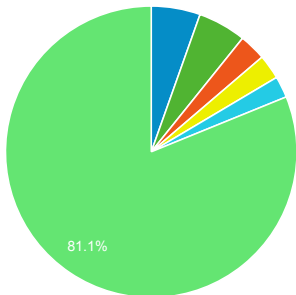

00:01:44
Moyenne du site : 00:01:44 (0,00 %)

Pages vues

76 915
% du total : 100,00 % (76 915)

Taux de rebond

66,05 %
Moyenne du site : 66,05 % (0,00 %)

Pages/visite

2,08
Moyenne du site : 2,08 (0,00 %)

Analyse par Villes

- (not set) ■ Paris ■ Lyon
- Toulouse ■ Lille ■ Autres

Visites

● Visites

Rubriques les plus consultées

- ACTUALITE ■ DOSSIER
- DIVERS ■ INNOVATION
- LIVRET ■ Autres

Visites par Supports

- organic ■ referral ■ (none) ■ cpc
- (not set)