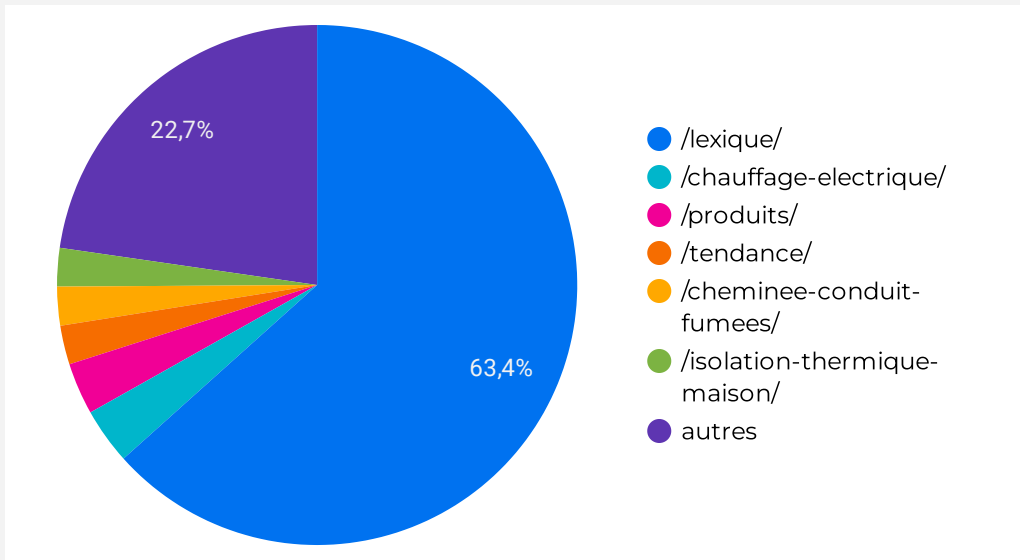

Sessions
42 131

Pages vues
60 653

Pages / Session
1,4

Durée moyenne par visite
00:00:53

Sessions par sous-domaines

Appareils

Pages les plus consultés

1.	/lexique/bouches-d-aeration-d-une-vmc-conseils-ou-les-...	2 873
2.	/lexique/chaleur-latente.htm	1 165
3.	/lexique/pompe-a-chaleur-reversible.htm	901
4.	/	863
5.	/isolation-thermique-maison/calcul-de-l-epaisseur-d-isol...	766
6.	/lexique/cheminee-au-bioethanol-modele-fonctionneme...	756
7.	/tendance/la-ventilation-vmc-sans-gaines-ni-reseaux.htm	664
8.	/chauffage-electrique/distances-en-salles-de-bains.htm	627
9.	/lexique/cheminee-a-l-ethanol-installation-solution-fonct...	559
10.	/cheminee-conduit-fumees/la-conception-de-votre-che...	547

Sources

Sessions et Nouveaux utilisateurs