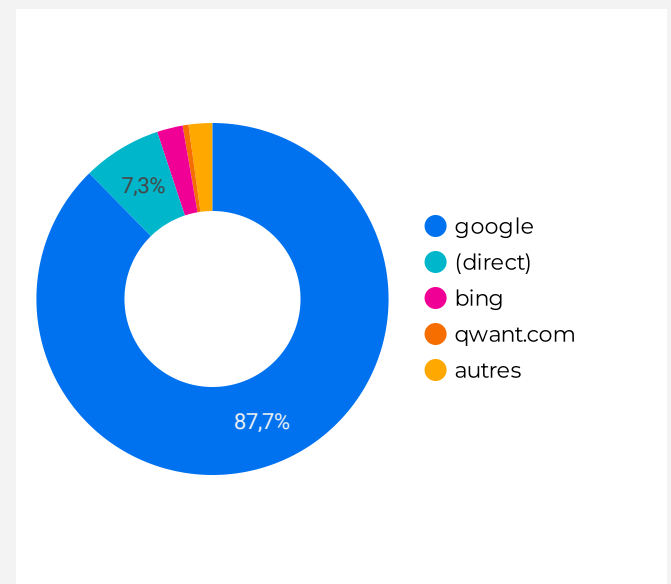

Sessions
42 131

Pages vues
60 653

Pages / Session
1,4

Durée moyenne par visite
00:00:53

Sessions par sous-domaines

Appareils

Pages les plus consultés

1.	/lexique/bouches-d-aeration-d-une-vmc-conseils-ou-les-...	2 873
2.	/lexique/chaleur-latente.htm	1 165
3.	/lexique/pompe-a-chaleur-reversible.htm	901
4.	/	863
5.	/isolation-thermique-maison/calcul-de-l-epaisseur-d-isol...	766
6.	/lexique/cheminee-au-bioethanol-modele-fonctionneme...	756
7.	/tendance/la-ventilation-vmc-sans-gaines-ni-reseaux.htm	664
8.	/chauffage-electrique/distances-en-salles-de-bains.htm	627
9.	/lexique/cheminee-a-l-ethanol-installation-solution-fonct...	559
10.	/cheminee-conduit-fumees/la-conception-de-votre-che...	547

Sources

Sessions et Nouveaux utilisateurs