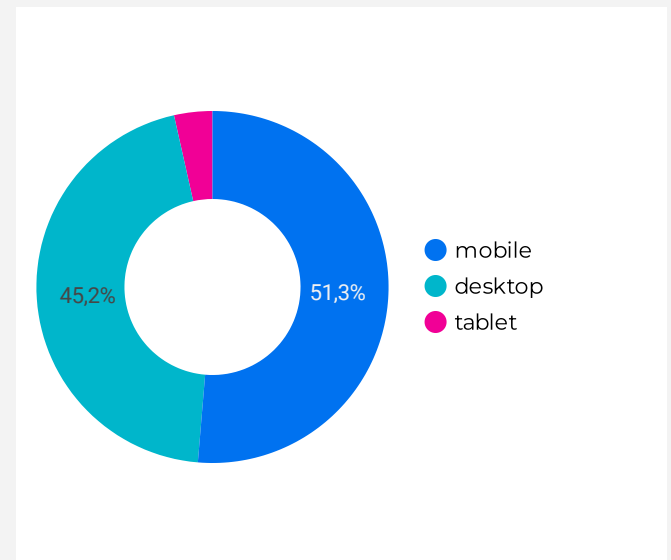

Sessions
42 131

Pages vues
60 653

Pages / Session
1,4

Durée moyenne par visite
00:00:53

Sessions par sous-domaines

Appareils

Pages les plus consultés

1.	/lexique/bouches-d-aeration-d-une-vmc-conseils-ou-les-...	2 873
2.	/lexique/chaleur-latente.htm	1 165
3.	/lexique/pompe-a-chaleur-reversible.htm	901
4.	/	863
5.	/isolation-thermique-maison/calcul-de-l-epaisseur-d-isol...	766
6.	/lexique/cheminee-au-bioethanol-modele-fonctionneme...	756
7.	/tendance/la-ventilation-vmc-sans-gaines-ni-reseaux.htm	664
8.	/chauffage-electrique/distances-en-salles-de-bains.htm	627
9.	/lexique/cheminee-a-l-ethanol-installation-solution-fonct...	559
10.	/cheminee-conduit-fumees/la-conception-de-votre-che...	547

Sources

Sessions et Nouveaux utilisateurs