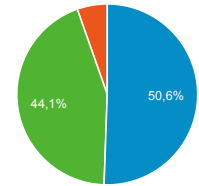

Appareils

mobile desktop tablet