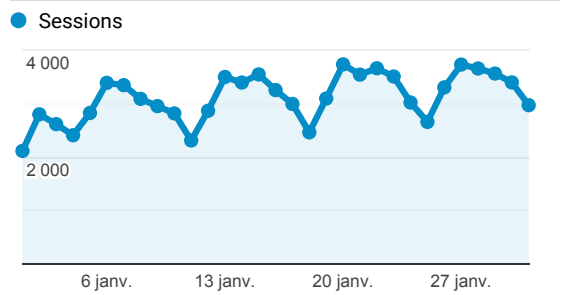

CLIMAMAISON - Statistiques Mensuel

1 janv. 2020 - 31 janv. 2020

Tous les utilisateurs
100,00 %, Sessions

Visites

Moyenne Pages Vues

Durée moyenne de visite

Taux de rebond

Nouvelles Visites

Pages vues

Sessions