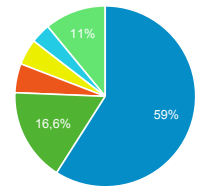

Sources

■ google ■ (direct)
■ Email_CM ■ bing
■ xpair.com ■ Autres