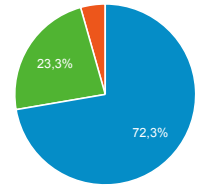

Appareils

■ desktop ■ mobile ■ tablet