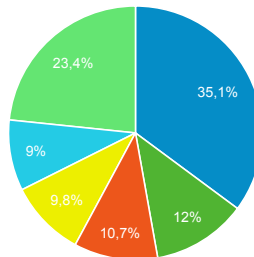

Rubriques

■ /lexique/ ■ /conseil-expert/
■ /comment-faire/ ■ /chronique-technique/
■ /tendance/ ■ Autres