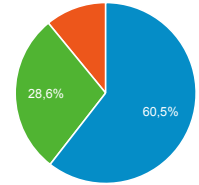

Appareils

■ desktop ■ mobile ■ tablet