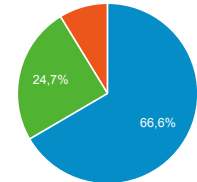

Appareils

desktop mobile tablet