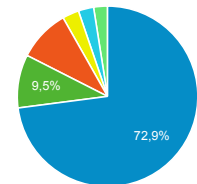

Sources

google images.google.fr
(direct) images.google
bing Autres