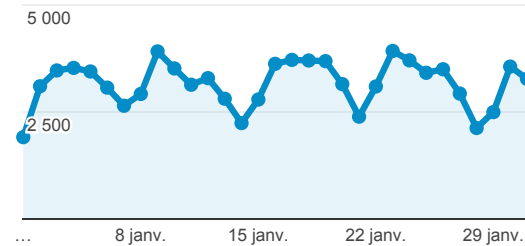

Valeur moy. pour la vue : 1,74 (0,00 %)

Durée moyenne de visite

00:01:24

Valeur moy. pour la vue : 00:01:24 (0,00 %)

Taux de rebond

26,05 %

Valeur moy. pour la vue : 26,05 % (0,00 %)

Nouvelles Visites

82,14 %

Valeur moy. pour la vue : 82,14 % (0,00 %)

Pages vues

170 599

% du total : 100,00 % (170 599)

Sessions

Sessions

Appareils